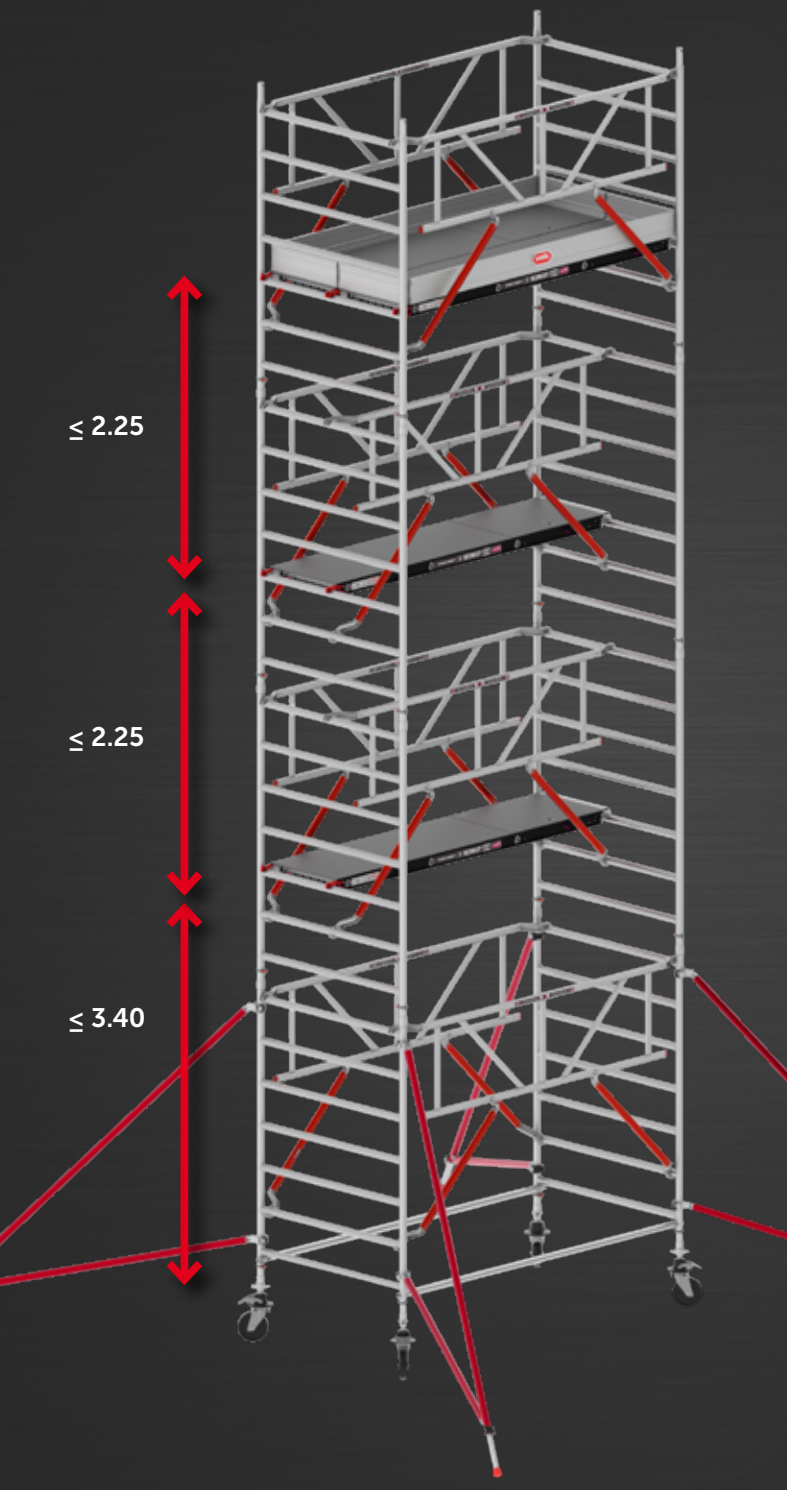

Wijzigingen EN 1004

Steigers zijn er in vele soorten, maten en uitvoeringen. Met de recent gewijzigde EN 1004, de norm die vertelt waar rolsteigers aan moeten voldoen, bereikt veiligheid een nieuw niveau. Zo kan het zijn dat de samenstellingen van diverse aanbieders van rolsteigers niet gelijk zijn aan elkaar. Om zeker te weten dat jouw steiger aan de nieuwste EN 1004 voldoet, kun je de steiger controleren op onderstaande kenmerken.

Rolsteigers

- Het eerste platform ligt op maximaal 3.40 m vanaf de grond
- De afstand tussen de platformen is maximaal 2.25 m
- De platformen zijn aan 2 zijden geborgd tegen opwaaien
- Het platform is ook tijdens de opbouw veilig te betreden
- Elk platform heeft een heup- en knieleuning
- Het werkplatform heeft heup- en knieleuning en kantplank
- De steiger heeft rondom 4 stabilisatoren
- Een sterkte- en stabiliteitsberekening is beschikbaar
- De juiste handleiding is beschikbaar bij het product