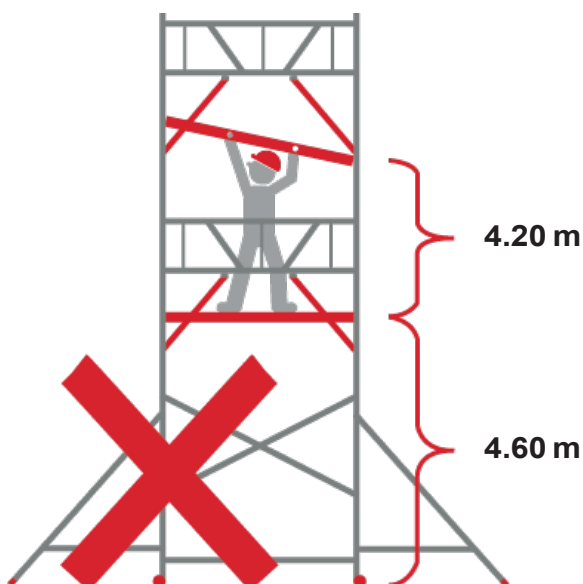

Wijzigingen EN 1004

Steigers zijn er in vele soorten, maten en uitvoeringen. Met de recent gewijzigde EN 1004, de norm die vertelt waar rolsteigers aan moeten voldoen, bereikt veiligheid een nieuw niveau. Zo kan het zijn dat de samenstellingen van diverse aanbieders van rolsteigers niet gelijk zijn aan elkaar. Om zeker te weten dat jouw steiger aan de nieuwste EN 1004 voldoet, kun je de steiger controleren op onderstaande kenmerken.

Rolsteigers

- Het eerste platform ligt op maximaal 3.40 m vanaf de grond
- De afstand tussen de platformen is maximaal 2.25 m
- De platformen zijn aan 2 zijden geborgd tegen opwaaien
- Het platform is ook tijdens de opbouw veilig te betreden
- Elk platform heeft een heup- en knieleuning
- Het werkplatform heeft heup- en knieleuning en kantplank
- De steiger heeft rondom 4 stabilisatoren
- Een sterkte- en stabiliteitsberekening is beschikbaar
- De juiste handleiding is beschikbaar bij het product