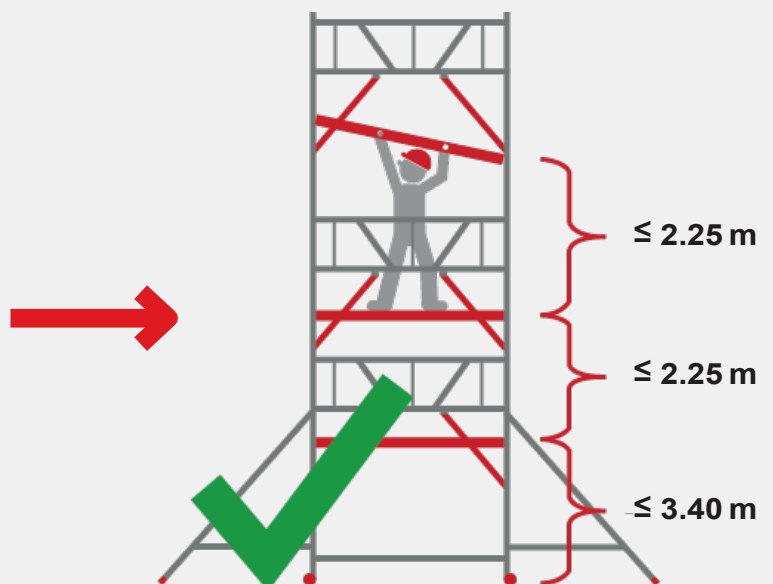

Wijzigingen EN 1004

Steigers zijn er in vele soorten, maten en uitvoeringen. Met de recent gewijzigde EN 1004, de norm die vertelt waar rolsteigers aan moeten voldoen, bereikt veiligheid een nieuw niveau. Zo kan het zijn dat de samenstellingen van diverse aanbieders van rolsteigers niet gelijk zijn aan elkaar. Om zeker te weten dat jouw steiger aan de nieuwste EN 1004 voldoet, kun je de steiger controleren op onderstaande kenmerken.

Rolsteigers

- Het eerste platform ligt op maximaal 3.40 m vanaf de grond
- De afstand tussen de platformen is maximaal 2.25 m
- De platformen zijn aan 2 zijden geborgd tegen opwaaien
- Het platform is ook tijdens de opbouw veilig te betreden
- Elk platform heeft een heup- en knieleuning
- Het werkplatform heeft heup- en knieleuning en kantplank
- De steiger heeft rondom 4 stabilisatoren
- Een sterkte- en stabiliteitsberekening is beschikbaar
- De juiste handleiding is beschikbaar bij het product